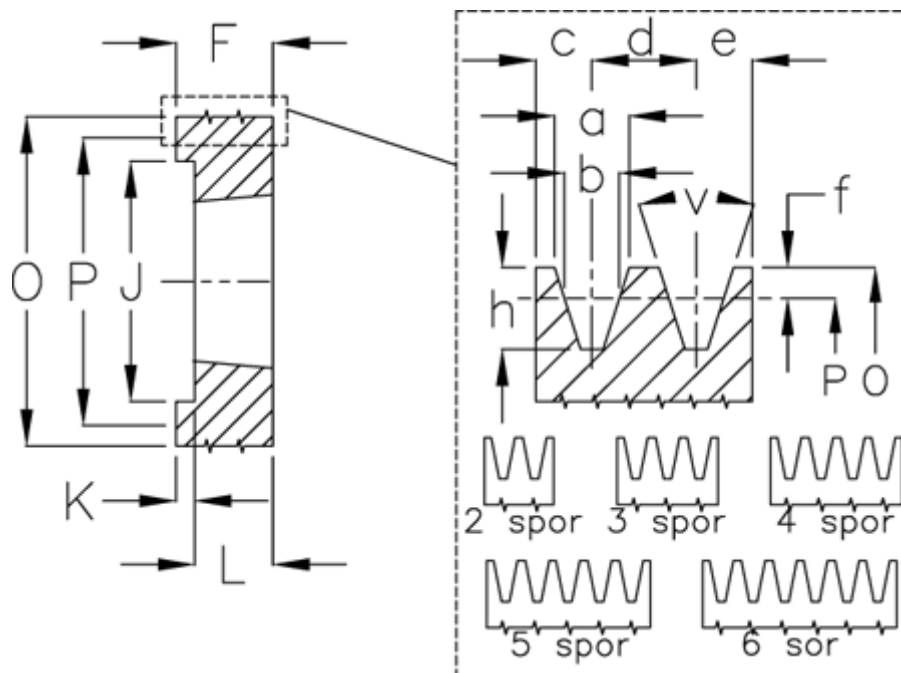

Varenummer: 604113011205
 Beskrivelse: Kileremsskive SPZ 112/5 TL2012

Mål

a	= 9,7	F	= 64	P	= 112
Antal spor	= 5	For bøsning	= 2012	Type	= SPZ
b	= 8,5	h	= 11	v	= 38 grader
Bøsning ø max.	= 50	J	= 83.0		
c	= 8	K	= 32		
d	= 12	L	= 32		
e	= 8	m	= -		
f	= 2	O	= 116		